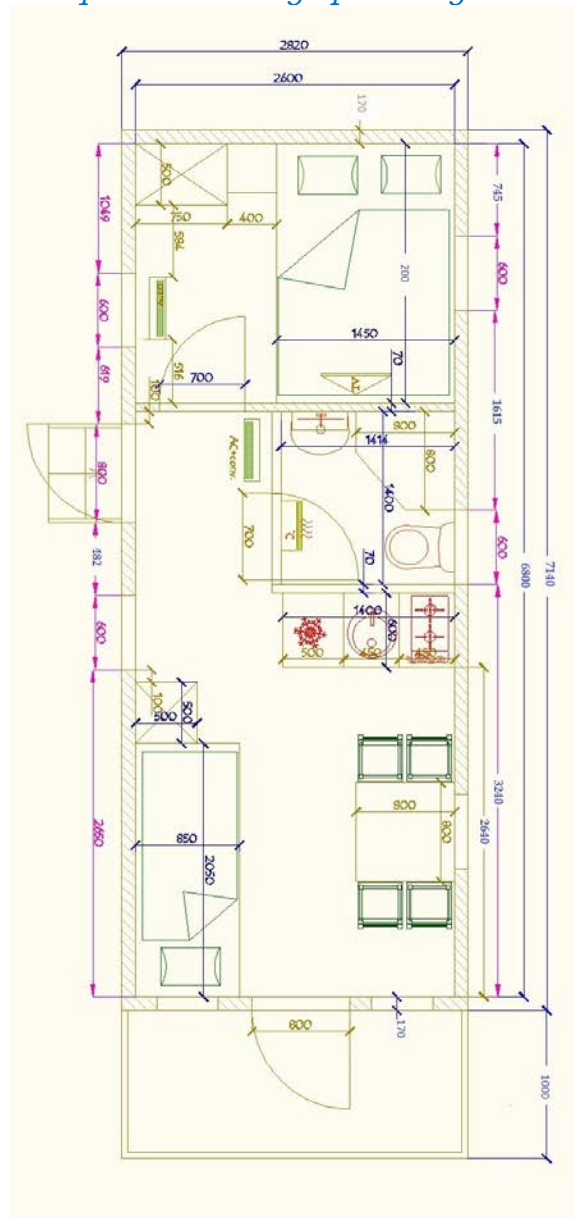

[Cliquez sur l'image pour l'agrandir](#)

Ci-dessous le descriptif (voir aussi le descriptif général)

Roulotte Alex 7M

Dimensions :

-hors tout sans l'escalier : 720x299 cm

-intérieures 566x250 cm

Lit Matrimonial 140x200 cm

Cloisons 7 cm

SDB équipée 103x200 cm, porte 70x200 cm

- lavabo + miroir éclairée + WC avec
- réservoir d'eau demi-hauteur,
- cabine douche 80x80 cm

Fenêtre SDB opaline oscillo-battante

Ballon d'eau électrique 100 L dessous le lit

Mobilier cuisine haut et bas

Porte d'entrée 120x200 cm en deux battants (70 et 50 cm)

Balcon 90 x 284 cm

Armoire 2 portes 80x60x195 cm

Table 72x110 cm avec 4 chaises

Fenêtre deux battants 80x90 cm, donc 1 battant oscillant ;

814x299 cm, intérieures 680x250 cm

Lit Matrimonial 140x200 cm

Armoire 2 portes 80x60x195 cm

Cloisons 7 cm

SDB 160x160 cm, porte 70x200 cm

équipée : lavabo + miroir éclairée + WC avec réservoir d'eau demi-hauteur, cabine douche 80x80 cm